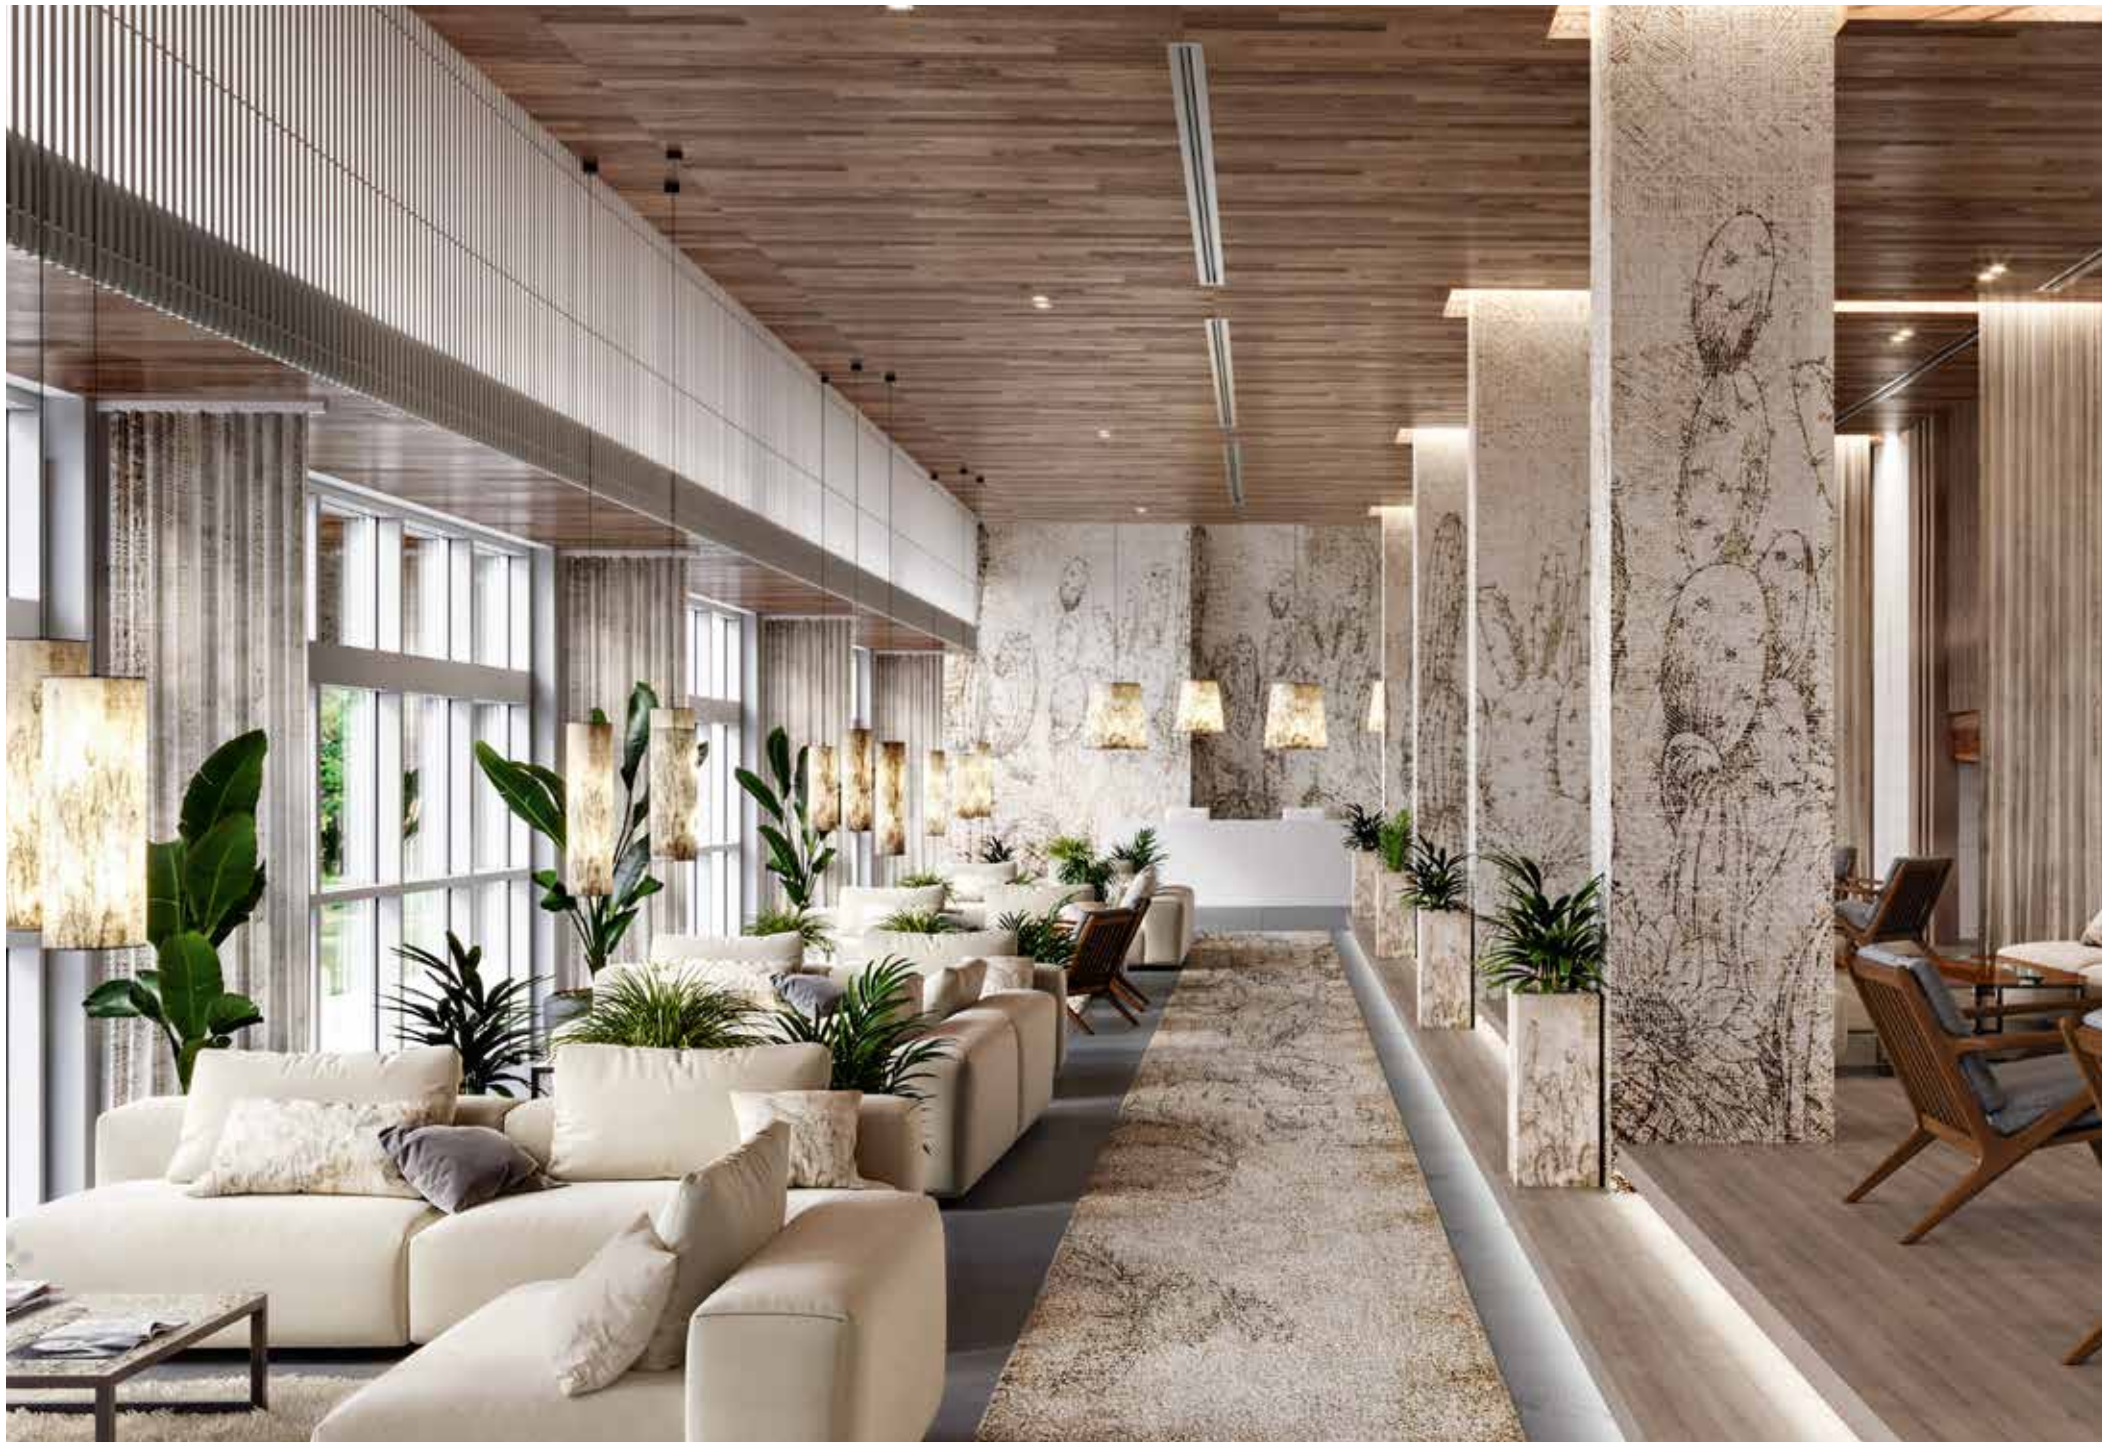

# PRESTIGE

GOLD & ROSE GOLD

El camino del oro para Instabilelab comenzó con la colección Oronero y continúa con 24K, un catálogo que representa la evolución estilística de la creatividad de la marca.