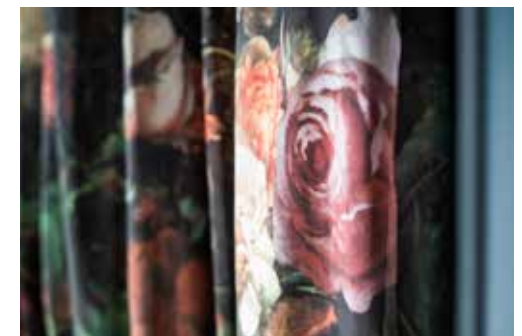

Las cortinas son un elemento de decoración muy importante. Además de decorar, modulan la luz exterior y crean diferentes ambientes durante el día, por la noche o con iluminación artificial. Instabilelab propone la impresión de todas las gráficas de la colección en telas para cortinas filtrantes o de cobertura, en función de las necesidades de iluminación y mobiliario.

TEXTILE

LA DIFERENCIA ESTÁ EN LOS DETALLES. POR ESTE MOTIVO INSTABILELAB IMPRIME TODAS LAS GRÁFICAS DE LA COLECCIÓN SOBRE UNA SELECCIÓN DE TEJIDOS DEL MUESTRARIO, ESPECIALMENTE ELEGIDOS PARA REALIZAR COJINES, TAPICERÍAS, FUNDAS, CORTINAS, CONSIGUIENDO ASÍ UNA PERSONALIZACIÓN TOTAL DEL MOBILIARIO.

La colección Textile de Instabilelab incluye varios tipos de tejidos, todos ellos imprimibles en metros lineales y adecuados para el empaque de revestimientos interiores. Completan la colección las cortinas, filtros y cubiertas.

Para satisfacer las necesidades del sector contract, todos los tejidos pueden someterse a un tratamiento ignífugo.