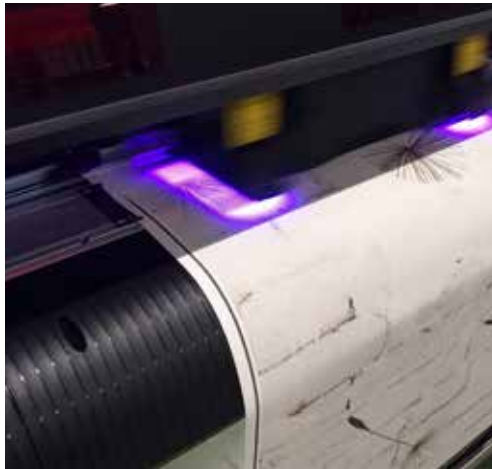

MADE IN ITALY

UNA PRODUCCIÓN DE KM. 0 PORQUE TODO ESTÁ CONCEBIDO Y DESARROLLADO DENTRO DE LA MISMA EMPRESA GRACIAS A UN EQUIPO DE PROFESIONALES Y EXPERTOS QUE CONOCEN BIEN EL MUNDO DEL DISEÑO Y LA ARQUITECTURA Y QUE HAN SIDO CAPACES DE DESARROLLAR MATERIALES Y ACABADOS.

No sólo la creatividad, sino también la tecnología: Instabilelab cuenta con el know-how necesario para reproducir sus gráficas originales en diferentes tipos de superficies y para cubrir todos los aspectos de los interiores (paredes y suelos, revestimientos de paredes, interiores de ducha y zonas húmedas, muebles y textiles) y de los exteriores con revestimientos resistentes a los agentes atmosféricos, **siempre con la garantía de una producción Made in Italy.**