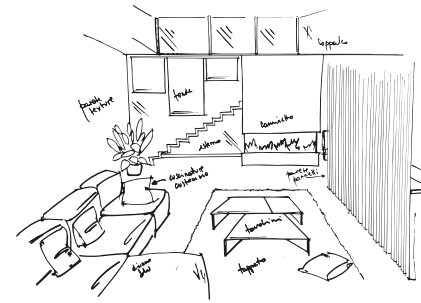

PROYECTO CUSTOM-ME

CUSTOM-ME ES LA CREACIÓN DE UNA ATMÓSFERA. NO SÓLO UN PROYECTO, SINO UNA FORMA DE DISEÑAR, NO SÓLO UNA PROPUESTA ORIGINAL, SINO UNA FORMA DE VER EL ENTORNO QUE VA MÁS ALLÁ DE LOS ELEMENTOS ESTRUCTURALES Y LOS ACCESORIOS DE DECORACIÓN.

Todo comienza con el papel pintado y se amplía a los accesorios y tejidos, que pueden personalizarse por completo con los gráficos de la colección. El ambiente se cubre con un motivo gráfico que impregna las paredes, las cortinas, las alfombras y el mobiliario, creando un juego de volúmenes en el que cada detalle destaca y marca la diferencia.